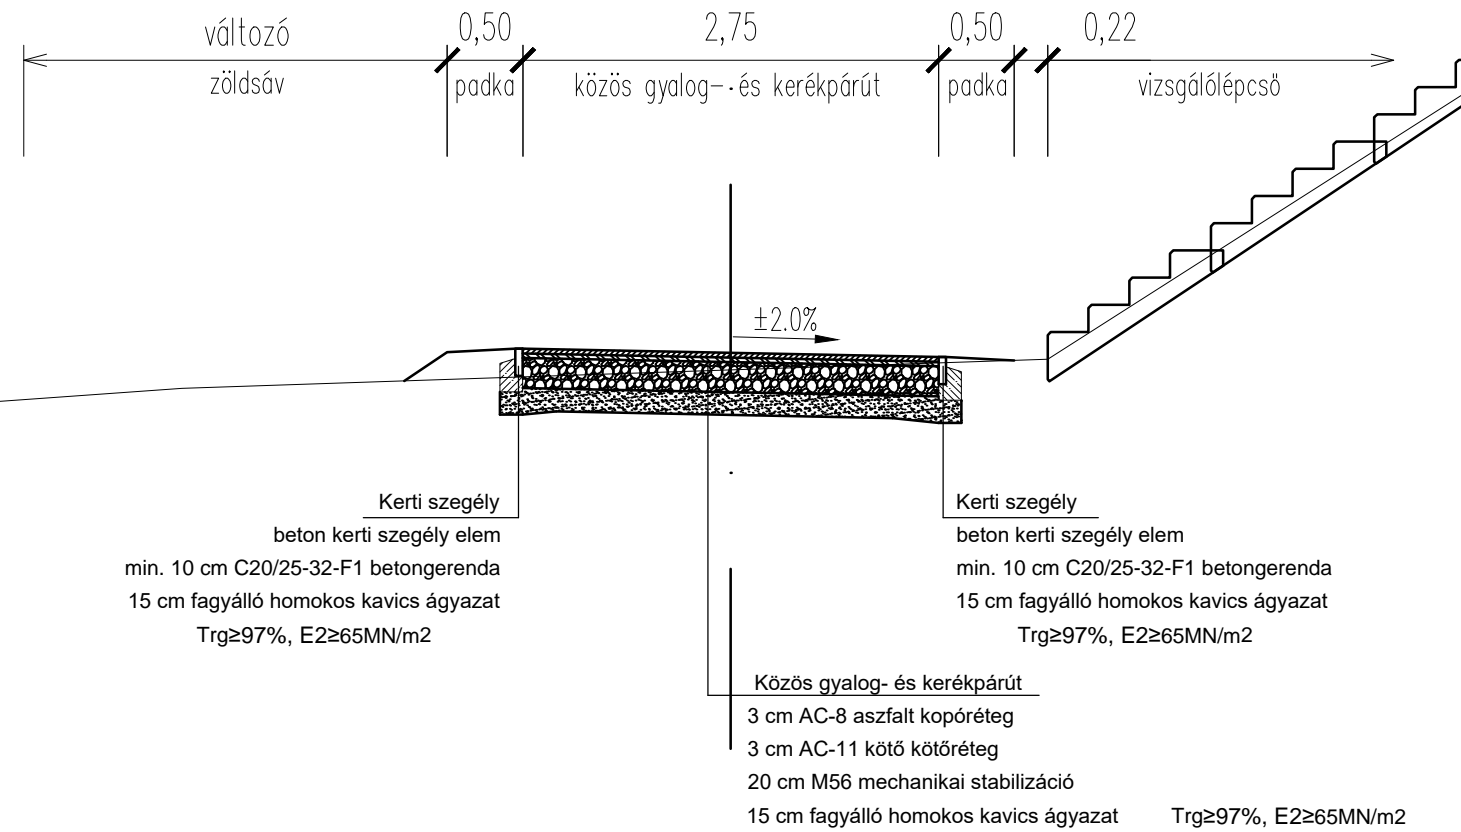

CREATE VALUE KFT.
1135 Budapest XIII. Jász utca 66. III. emelet
Telefon: +36-20-253-9649 Fax: +36-1-700-2486
E-mail: info@cvmail.hu Web oldal: www.createvalue.hu

MEGBÍZÓ:	NYÍREGYHÁZA VÁROS ÖNKORMÁNYZATA	DÁTUM:	2018.02.12.
MUNKA CÍME:	Kerékpáros létesítmény Nyíregyháza, Debreceni út (Kigyó utcától) - Tünde utca - Kállói út - Kert u. és Kállói út - Csárda utca közötti szakaszon KIVITELI TERV	TERVSZÁM:	P-1142
RAJZ CÍME:	Debreceni úti műtárgy vizsgálólépcső részletrajz	RAJZ SZÁM:	UK-6.2
TERVEZŐ:	<i>Simon Gábor</i> Simon Gábor KÉ-K 01-16188	MÉRETARÁNY:	változó
VEZETŐ TERVEZŐ:	<i>Dobócsai Tamás</i> Dobócsai Tamás KÉ-T 13-3416		

Ez a terv a Create Value Kft. szellemi tulajdona, melynek védelmét jogszabály biztosítja.
Felhasználása csak a tárgyra vonatkozó szerződés keretein belül lehetséges.