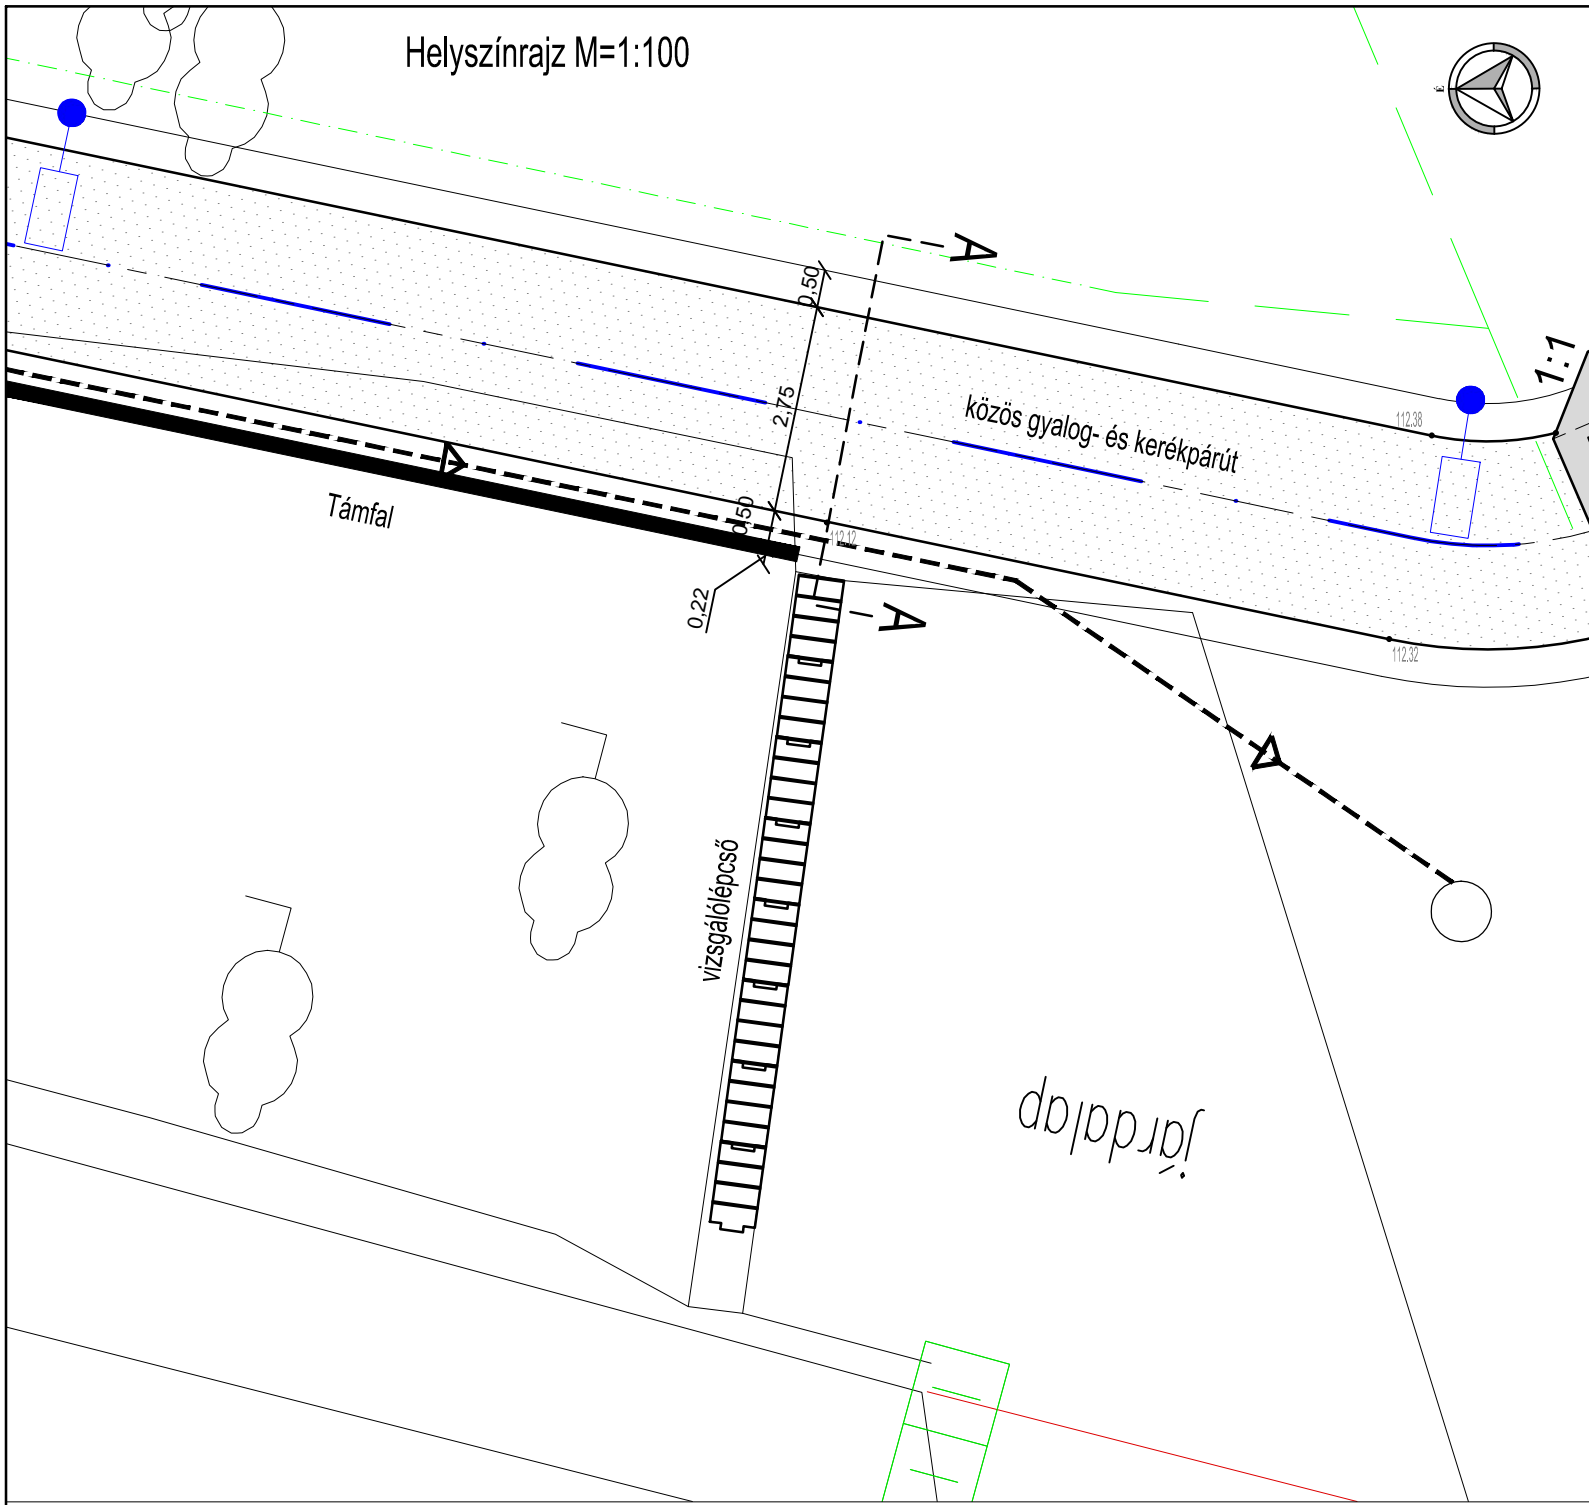

Helyszínrajz M=1:100

A-A Metszet M=1:50