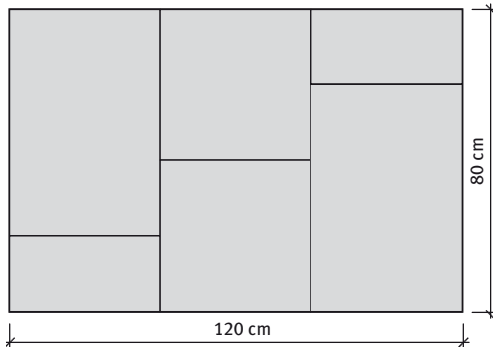

CITYTOP® GRANDE Kombi

Citytop Grande kombi térkő 6 cm, vegyes méretek

Kombi ütem (1 sor):

20x40x6 cm 2 db
 40x40x6 cm 2 db
 60x40x6 cm 2 db

Méret	Igény	Nettó súly
20x40; 40x40; 60x40 cm	Vegyes méretek	132 kg/sor