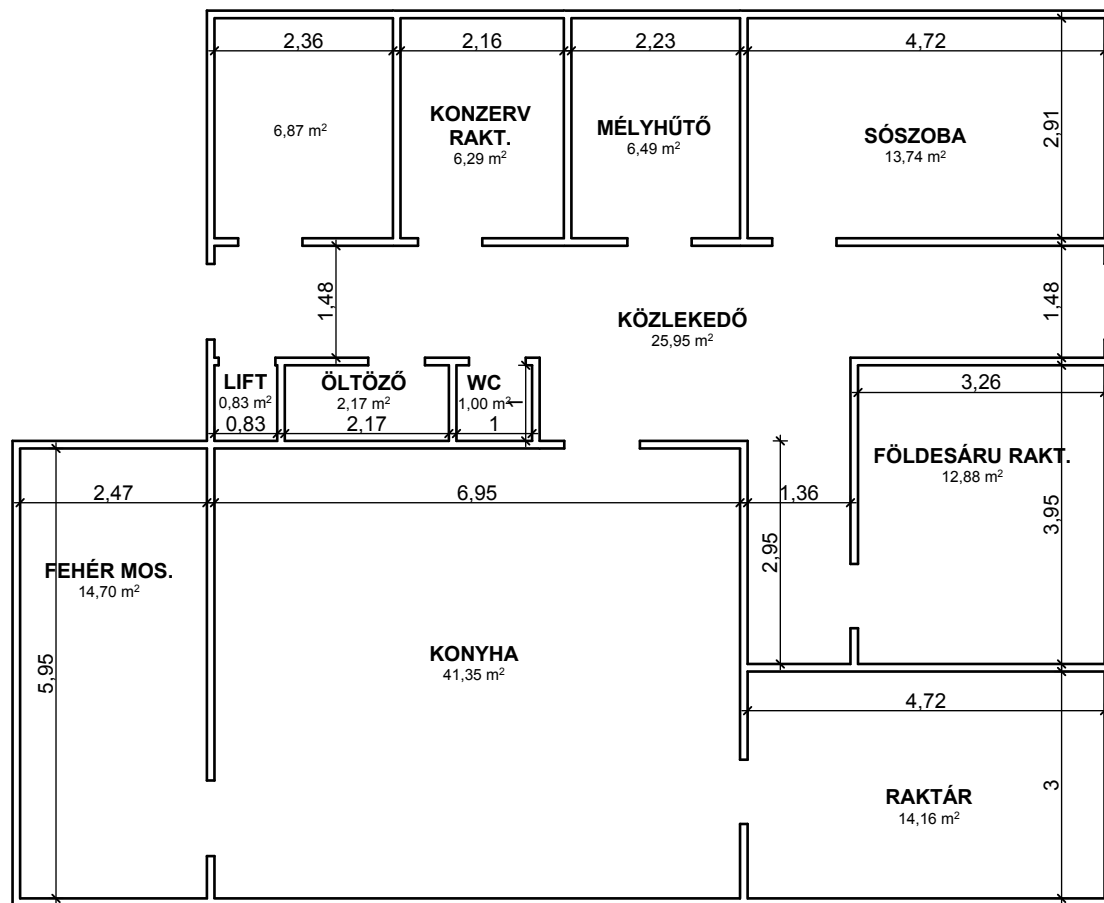

Földszint

Emelet

Gyermekek Háza Déli Óvoda Kincskereső
 Tagintézmény
 Nyíregyháza Árpád u. 52-58
 Alaprajz M=1:100