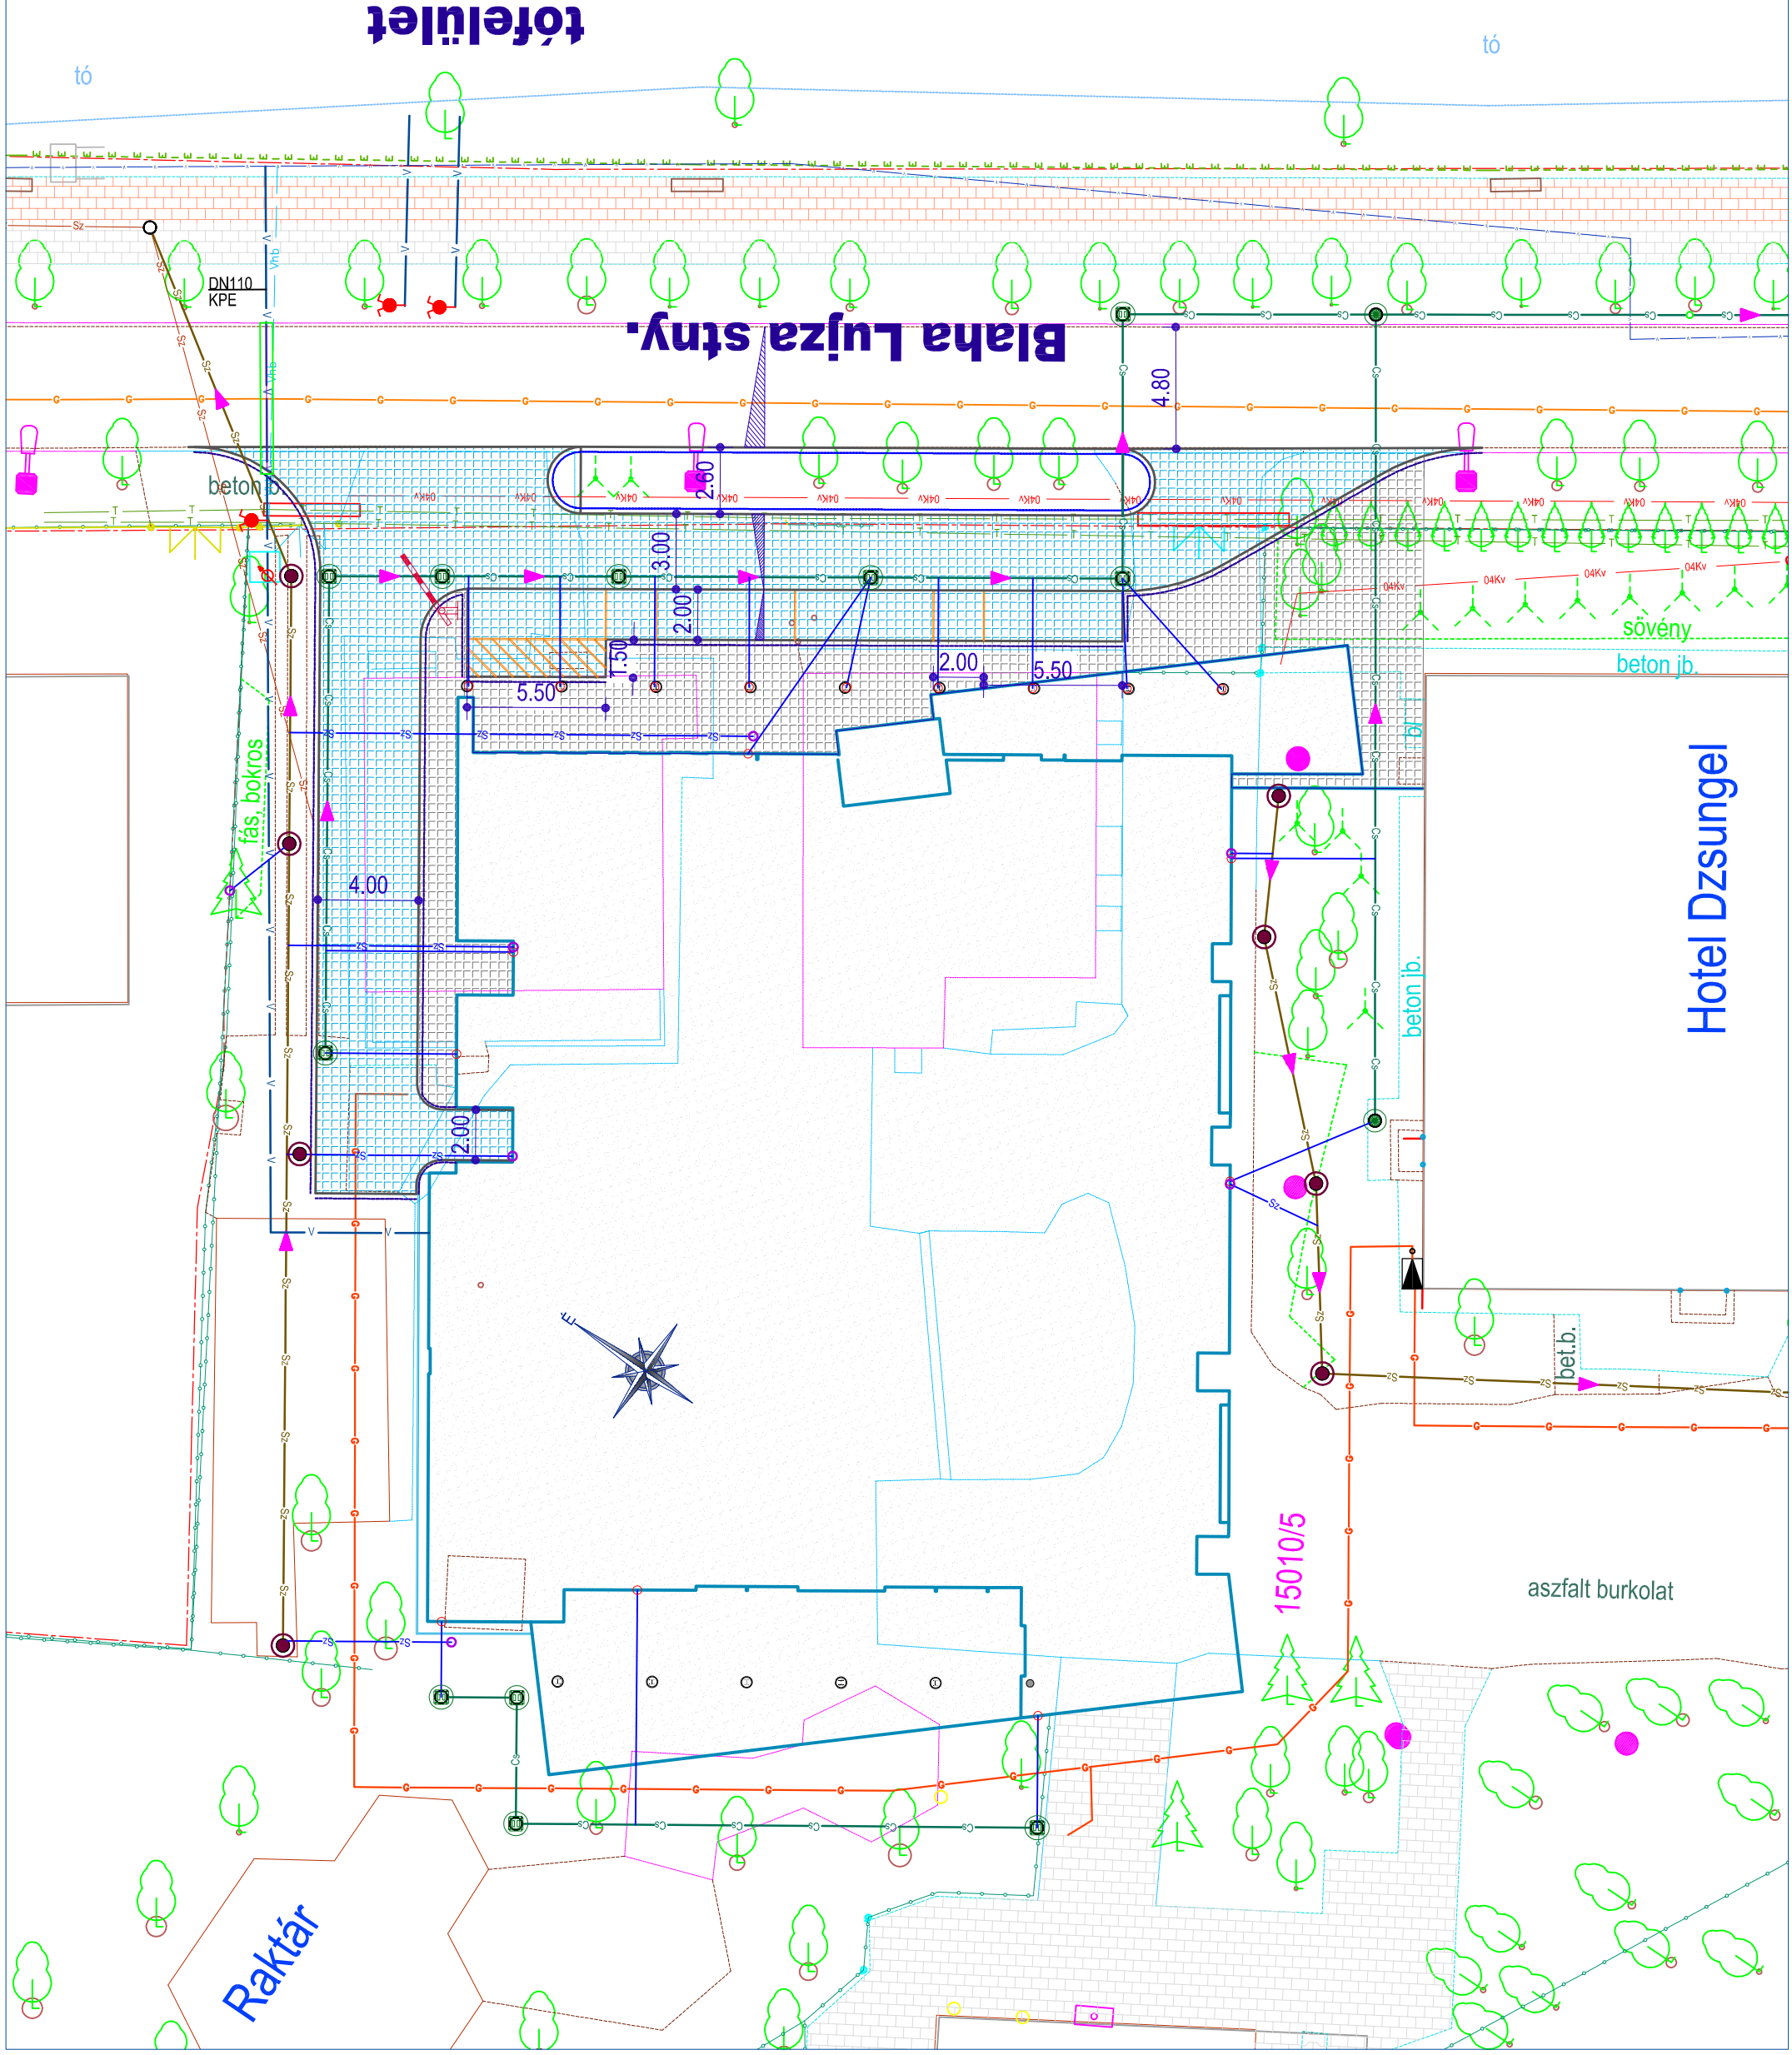

JELMAGYARÁZAT

töfelület

BÍRÓ ÉS TÁRSA		Tervező és Szolgáltató KFT	
4400 Nyiregyháza, Szegefü út 73/A II/2.		4400 Nyiregyháza, Szegefü út 73/A II/2.	
Tel./Fax: +36/42/421-310 Mobil : +36/30/445-1895		Tel./Fax: +36/42/421-310 Mobil : +36/30/445-1895	
Méretarány: M=1:250	Dátum: 2016.11	Tervfajta: Kiviteli	Rajzszám: 66/2016
Nyiregyháza Megyei Jogú Város Önkormányzata 4400 Nyiregyháza, Kossuth tér 1.		Nyiregyháza - Sóstófürdő - Állatpark Nyiregyháza - 15010/5 - Blaha Lujza Sétány	
Terv megnevezése: "Modern Városok Program" keretében megvalósítandó "Pangea Ökocentrum" Sóstói Többfunkciós oktatási központ		Közlekedés és külső víziközművek-Kiviteli terve Részletes helyszínrajz - Közlekedés építés I.	
Cégevezető, Felelős tervező: Bíró Károly Kam.sz.13-04/2, 13-20/06		Tervező: Bíró Tamás Károly tervező	
Rajzméret: R-1		Adminisztrációs: Rajzméret:	