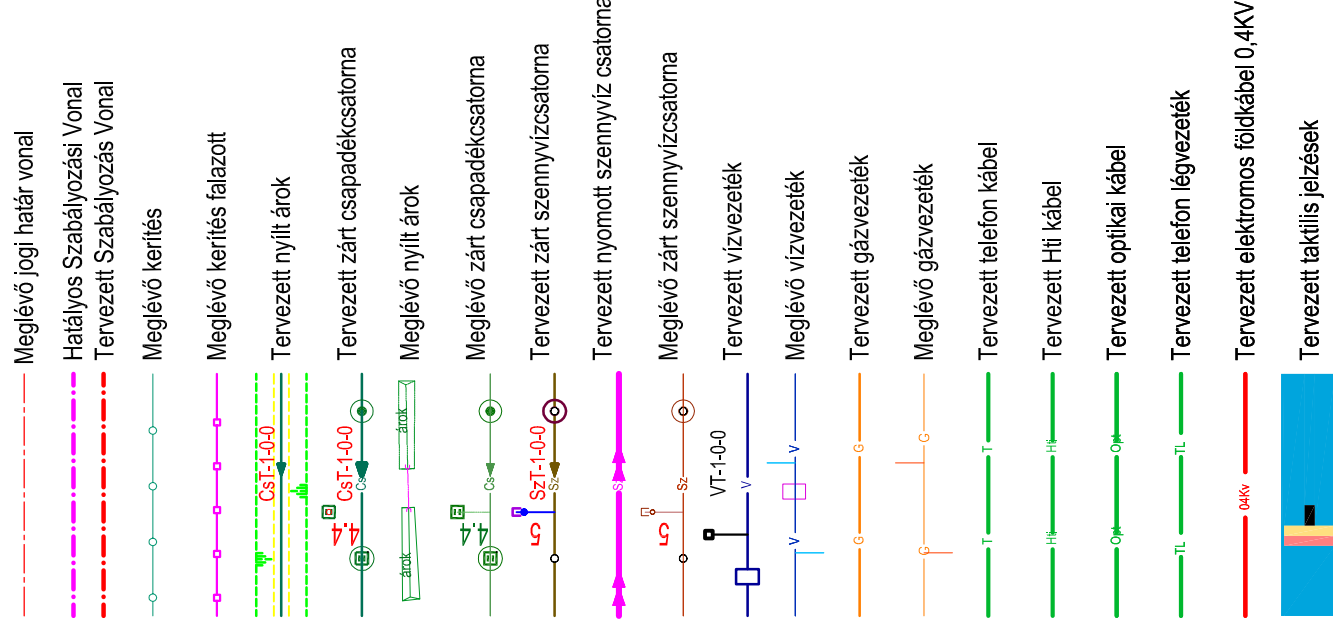

JELMAGYARÁZAT

töfelület

BÍRÓ ÉS TÁRSA		Tervező és Szolgáltató KFT	
4400 Nyiregyháza, Szegefü út 73/A II/2.		4400 Nyiregyháza, Szegefü út 73/A II/2.	
Tel./Fax: +36/42/421-310 Mobil : +36/30/445-1895		Tel./Fax: +36/42/421-310 Mobil : +36/30/445-1895	
Méretarány: M=1:250	Dátum: 2016.11	Tervfajta: Kiviteli	Rajzszám: 66/2016
Nyiregyháza Megyei Jogú Város Önkormányzata 4400 Nyiregyháza, Kossuth tér 1.		Nyiregyháza - Sóstófürdő - Állatpark Nyiregyháza - 15010/5 - Blaha Lujza Sétány	
Terv megnevezése: "Modern Városok Program" keretében megvalósítandó "Pangea Ökocentrum" Sóstói Többfunkciós oktatási központ		Közlekedés és külső víziközművek-Kiviteli terve Részletes helyszínrajz - Közlekedés építés I.	
Cégevezető, Felelős tervező: Bíró Károly Kam.sz.13-04/2, 13-20/06		Tervező: Bíró Tamás Károly tervező	
Rajzméret: R-1		Adminisztrációs: Rajzméret:	